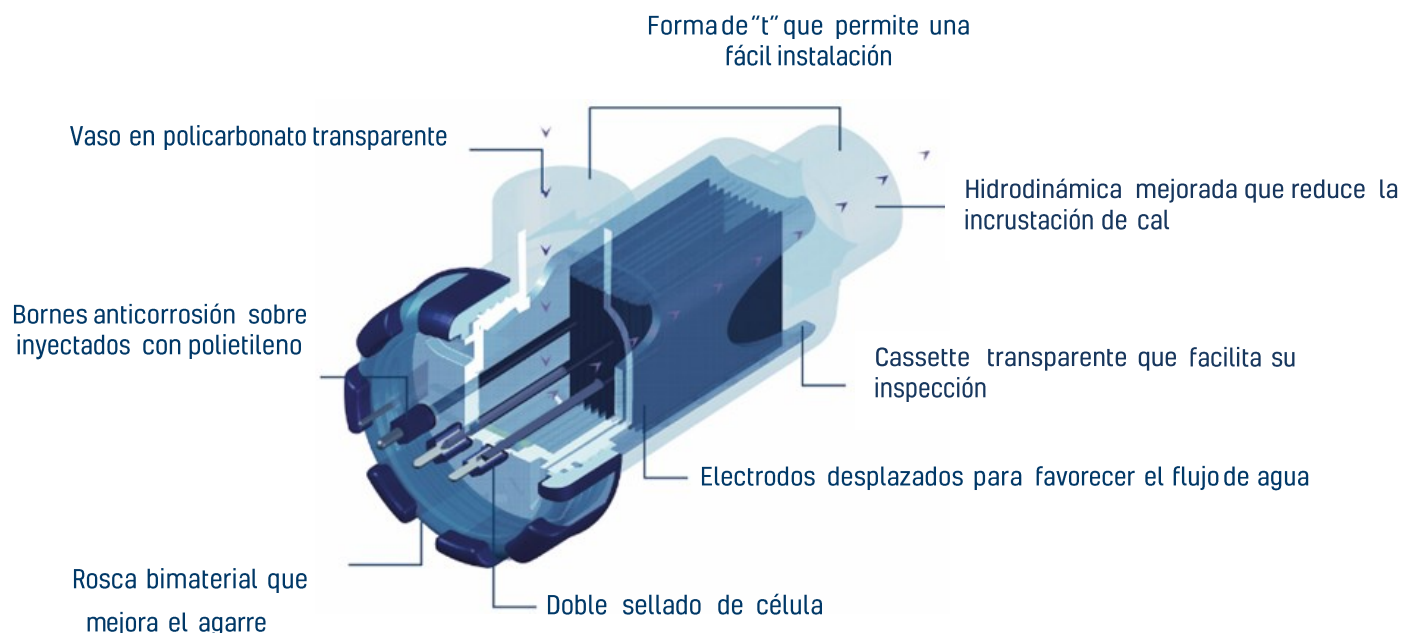

innowater

COLORACIÓN SALINA
EN SU PISCINA

SMC 20

SMC 50

Garantía de 3 años

CLORADORES SALINOS SMC

- ✓ Fuente de alimentación estanca de alto rendimiento
- ✓ Envoltorio cerrado sin ventilación forzada
- ✓ Pantalla LCD con ágil sistema de menús
- ✓ Conector de célula de fácil desconexión en goma resistente al agua
- ✓ Control electrónico de potencia a prueba de sobrecargas
- ✓ Célula bipolar compacta de bajo mantenimiento
- ✓ Cambio de polaridad programable
- ✓ Porta electrodos y vaso transparentes de fácil acceso y rápida inspección
- ✓ Conexión eléctrica de célula rápida sin tuercas
- ✓ Bornes de célula intercambiables moldeados con material aislante